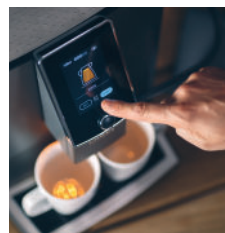

Additional bean container*

Extends the bean container to a capacity of 1000 g.

Article	NICR 1040	Cafe Romantica
Article no.	300 001 040	
EAN-Code	42 600 8346 040 5	10
Coffee bean holder capacity	600 g	9
Inhoud watertank	3,5 l	8
Machine afmeting (B x H x D in cm)	30 x 42 x 48 cm	7
Gewicht zonder verpakking ongeveer.	13,4 kg	6
Accessories	Melk container	5
Bluetooth	Ja	1

* Recommended retail price (RRP) in euros inc. currently applicable VAT rates. Similar images, subject to technical modifications.

passion
for coffee

NIVONA Nederland
Platinastraat 84
2718 RX Zoetermeer
www.nivona.nl