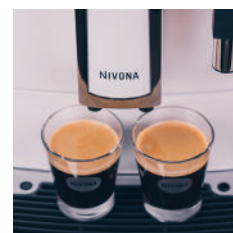

NIVONA**NICR 5'50**

Mat zwart/ Chroom

FUNCTIES van de **NICR 5'50**

SMAAK

Pre-brewing systeem
 Selectie koffiesterkte (3-niveaus)
 Instelbare maalgraad
 Instelbare koffietemperatuur (3-level)

KENMERKEN

fabrieks ingestelde recepten kunnen worden gewijzigd
 Handmatige SPUMATORE
 2-kops functie voor espresso / koffie
 Instelbare koffiehoeveelheid (ca. 20-240 ml)
 Poedercompartiment voor voorgemalen koffie (voor een portie)
 Heetwaterfunctie voor thee
 Afneembare watertank

ONDERHOUD

Uitneembare zetgroep voor eenvoudige reiniging
 Controle indicatie voor filterwissel
 Automatische onderhoudsprogramma's voor ontkalken en reinigen

TECHNOLOGY

TFT-kleurendisplay
 Hoogwaardig conisch maalwerk gemaakt van gehard staal
 Pompdruk 15 bar
 1455 W
 ECO-modus

Starter for starters

- NIVONA – Intuïtief in gebruik
Koffie & espresso – snel & eenvoudig
- Zet kopjes koffie of espresso voor twee
- Handmatige SPUMATORE: om zelf een cappuccino te maken
- Automatisch verzorgingsprogramma voor ontalken en reinigen
- Individuele recepten voor espresso, koffie, melk schuim, heet water