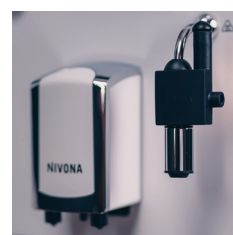

NIVONA

NICR 5'50

Mat zwart/ Chroom

550 Info

5er Video

FUNCTIES van de NICR 5'50

SMAAK

Pre-brewing systeem
Selectie koffiesterkte (3-niveaus)
Instelbare maalgraad
Instelbare koffietemperatuur (3-level)

KENMERKEN

fabrieks ingestelde recepten kunnen worden gewijzigd
Handmatige SPUMATORE
2-kops functie voor espresso / koffie
Instelbare koffiehoeveelheid (ca. 20-240 ml)
Poedercompartiment voor voorgemalen koffie (voor een portie)
Heetwaterfunctie voor thee
Afnameerbare watertank

ONDERHOUD

Uitneembare zetgroep voor eenvoudige reiniging
Controle indicatie voor filterwissel
Automatische onderhoudsprogramma's voor ontkalken en reinigen

TECHNOLOGY

TFT-kleurendisplay
Hoogwaardig conisch maalwerk gemaakt van gehard staal
Pompdruk 15 bar
1455 W
ECO-modus

Starter for starters

- NIVONA – Intuïtief in gebruik
Koffie & espresso – snel & eenvoudig
- Zet kopjes koffie of espresso voor twee
- Handmatige SPUMATORE: om zelf een cappuccino te maken
- Automatisch verzorgingsprogramma voor ontalken en reinigen
- Individuele recepten voor espresso, koffie, melk schuim, heet water