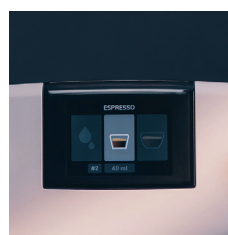

NIVONA

NICR 5'50

Mat zwart/ Chroom

550 Info

5er Video

FUNCTIES van de NICR 5'50

SMAAK

Pre-brewing systeem
Selectie koffiesterkte (3-niveaus)
Instelbare maalgraad
Instelbare koffietemperatuur (3-level)

KENMERKEN

fabrieks ingestelde recepten kunnen worden gewijzigd
Handmatige SPUMATORE
2-kops functie voor espresso / koffie
Instelbare koffiehoeveelheid (ca. 20-240 ml)
Poedercompartiment voor voorgemalen koffie (voor een portie)
Heetwaterfunctie voor thee
Afnameerbare watertank

ONDERHOUD

Uitneembare zetgroep voor eenvoudige reiniging
Controle indicatie voor filterwissel
Automatische onderhoudsprogramma's voor ontkalken en reinigen

TECHNOLOGY

TFT-kleurendisplay
Hoogwaardig conisch maalwerk gemaakt van gehard staal
Pompdruk 15 bar
1455 W
ECO-modus

Starter for starters

- NIVONA – Intuïtief in gebruik
Koffie & espresso – snel & eenvoudig
- Zet kopjes koffie of espresso voor twee
- Handmatige SPUMATORE: om zelf een cappuccino te maken
- Automatisch verzorgingsprogramma voor ontalken en reinigen
- Individuele recepten voor espresso, koffie, melk schuim, heet water