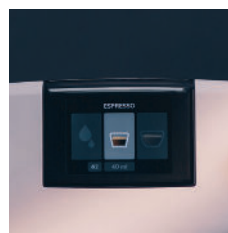

NIVONA**NICR 5'50**

Mat zwart/ Chroom

FUNCTIES van de **NICR 5'50**

SMAAK

Pre-brewing systeem
 Selectie koffiesterkte (3-niveaus)
 Instelbare maalgraad
 Instelbare koffietemperatuur (3-level)

KENMERKEN

fabrieks ingestelde recepten kunnen worden gewijzigd
 Handmatige SPUMATORE
 2-kops functie voor espresso / koffie
 Instelbare koffiehoeveelheid (ca. 20-240 ml)
 Poedercompartiment voor voorgemalen koffie (voor een portie)
 Heetwaterfunctie voor thee
 Afneembare watertank

ONDERHOUD

Uitneembare zetgroep voor eenvoudige reiniging
 Controle indicatie voor filterwissel
 Automatische onderhoudsprogramma's voor ontkalken en reinigen

TECHNOLOGY

TFT-kleurendisplay
 Hoogwaardig conisch maalwerk gemaakt van gehard staal
 Pompdruk 15 bar
 1455 W
 ECO-modus

Starter for starters

- NIVONA – Intuïtief in gebruik
Koffie & espresso – snel & eenvoudig
- Zet kopjes koffie of espresso voor twee
- Handmatige SPUMATORE: om zelf een cappuccino te maken
- Automatisch verzorgingsprogramma voor ontalken en reinigen
- Individuele recepten voor espresso, koffie, melk schuim, heet water