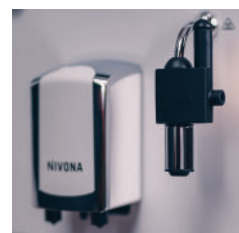

Starter for starters

- NIVONA – Intuïtief in gebruik
  Koffie & espresso – snel & eenvoudig
- Zet kopjes koffie of espresso voor twee
- Handmatige SPUMATORE: om zelf een cappuccino te maken
- Automatisch verzorgingsprogramma voor ontalken en reinigen
- Individuele recepten voor espresso, koffie, melk schuim, heet water