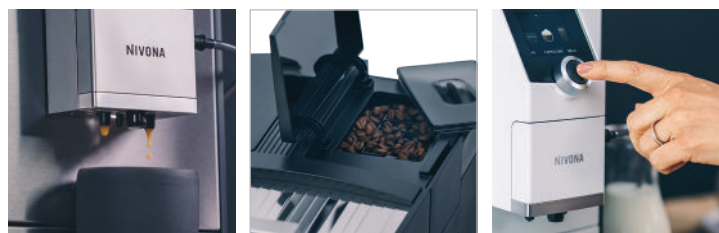

Cappuccino zo lekker, romig.

- Cappuccino en latte macchiato met één druk op de knop
- Barista-style cappuccino met aroma technologie (Cappuccino-Connaisseur)
- Bewaar eenvoudig uw favoriete koffie met liveprogramering
- Easyclean melksysteem