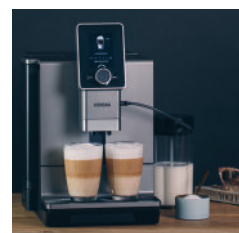

NIVONA

NICR 9'30

Titanium / Chrom

FUNCTIES van de NICR 9'30

SMAAK

- Pre-brewing systeem
- Aroma Balance System (3 profielen)
- Cappuccino-connaisseur
- Selectie koffiesterkte (5 niveaus)
- Instelbare maalgraad
- Instelbare koffietemperatuur (4 niveaus)

KENMERKEN

- Extra opslag van "Mijn koffie" (9 recepten)
- Live programmeren
- Fabrieks ingestelde recepten kunnen worden gewijzigd
- DUOplus / OneTouch SPUMATORE (met één druk op de knop)
- 2-kops functie voor cappuccino etc.
- 2-kops functie voor espresso / koffie
- Instelbare koffiehoeveelheid (ca. 20-240 ml)
- Poedercompartiment voor voorgemalen koffie (voor een portie)
- Heetwaterfunctie voor thee (4 niveaus)
- Afneembare watertank
- Wieljes aan de achterzijde

DESIGN

- Kopjesverlichting (2 kleuren)

TECHNOLOGY

- TFT-kleurendisplay
- Bluetooth voor verbinding met de NIVONA-app
- Ultrastille, geluidsarme werking
- Hoogwaardig conisch maalwerk gemaakt van gehard staal
- Pompdruk 15 bar
- 1465 W / max. energieverbruik
- ECO-modus / 0 watt energiebesparingschakelaar

De elegantie van een ware Klassieker.

- Nieuw comfortabel bedieningsconcept
- Twee cappuccino's of latte macchiato's met één druk op de knop
- Easyclean melksysteem
- Tijdloos design

Article	NICR 930	Cafe Romantica
Article no.	300 900 930	10
EAN-Code	42 600 8346 930 9	9
Inhoud bonenreservoir	270 gr	8
Water tank capacity	2.2 l	7
Machine afmeting (B x H x D in cm)	28 x 36 x 50 cm	6
Gewicht zonder verpakking ongeveer.	14.6 kg	5
Accessories	-	
Bluetooth	Ja	