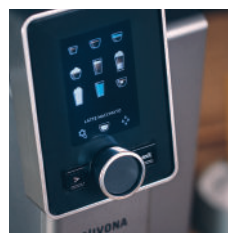

NIVONA

NICR 9'30

Titanium / Chrom

FUNCTIES van de NICR 9'30

SMAAK

- Pre-brewing systeem
- Aroma Balance System (3 profielen)
- Cappuccino-connaisseur
- Selectie koffiesterkte (5 niveaus)
- Instelbare maalgraad
- Instelbare koffietemperatuur (4 niveaus)

KENMERKEN

- Extra opslag van "Mijn koffie" (9 recepten)
- Live programmeren
- Fabrieks ingestelde recepten kunnen worden gewijzigd
- DUOplus / OneTouch SPUMATORE (met één druk op de knop)
- 2-kops functie voor cappuccino etc.
- 2-kops functie voor espresso / koffie
- Instelbare koffiehoeveelheid (ca. 20-240 ml)
- Poedercompartiment voor voorgemalen koffie (voor een portie)
- Heetwaterfunctie voor thee (4 niveaus)
- Afneembare watertank
- Wieljes aan de achterzijde

DESIGN

- Kopjesverlichting (2 kleuren)

TECHNOLOGY

- TFT-kleurendisplay
- Bluetooth voor verbinding met de NIVONA-app
- Ultrastille, geluidsarme werking
- Hoogwaardig conisch maalwerk gemaakt van gehard staal
- Pompdruk 15 bar
- 1465 W / max. energieverbruik
- ECO-modus / 0 watt energiebesparingschakelaar

De elegantie van een ware Klassieker.

- Nieuw comfortabel bedieningsconcept
- Twee cappuccino's of latte macchiato's met één druk op de knop
- Easyclean melksysteem
- Tijdloos design

Article	NICR 930	Cafe Romantica
Article no.	300 900 930	10
EAN-Code	42 600 8346 930 9	9
Inhoud bonenreservoir	270 gr	8
Water tank capacity	2.2 l	7
Machine afmeting (B x H x D in cm)	28 x 36 x 50 cm	6
Gewicht zonder verpakking ongeveer.	14.6 kg	5
Accessories	-	
Bluetooth	Ja	